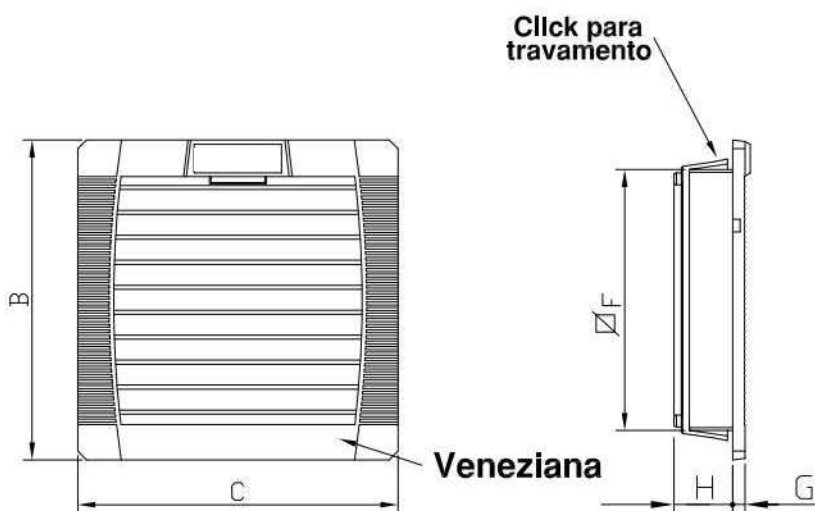

**Conj. Filtrante  
para painéis  
Q150**

FOTO ILUSTRATIVA

**Características Físicas**

**Filtro substituível:** Poliéster 118x118x10mm para Q150

**Veneziana removível:** injetada em ABS (UL94V0) na cor cinza RAL7035

**DIMENSÕES**

**RECORTE DE FIXAÇÃO**

Modelo	Dimensões						
	B	C	F	G	H	I	J
Q150	145	145	124	5,5	28	125	125

Todos os valores registrados neste folheto estão sujeitos a alterações sob critério do fabricante sem prévio aviso.