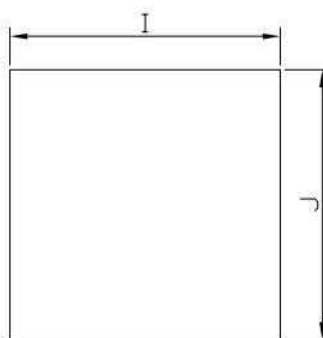

**Conj. Filtrante  
para painéis  
Q150**

FOTO ILUSTRATIVA

**Características Físicas**

**Filtro substituível:** Poliéster 118x118x10mm para Q150

**Veneziana removível:** injetada em ABS (UL94V0) na cor cinza RAL7035

**DIMENSÕES**

**RECORTE DE FIXAÇÃO**

Modelo	Dimensões						
	B	C	F	G	H	I	J
Q150	145	145	124	5,5	28	125	125

Todos os valores registrados neste folheto estão sujeitos a alterações sob critério do fabricante sem prévio aviso.