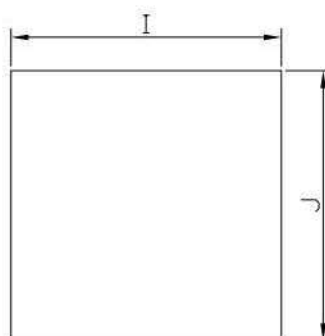

Conj. Filtrante para painéis Q204

FOTO ILUSTRATIVA

Características Físicas

Filtro substituível: Poliéster 170x170x10mm para Q204

Veneziana removível: injetada em ABS (UL94V0) na cor cinza RAL7035

Grau de proteção: IP54

DIMENSÕES

RECORTE DE FIXAÇÃO

Modelo	Dimensões						
	B	C	F	G	H	I	J
Q204	202	202	175	6	28	177	177

Todos os valores registrados neste folheto estão sujeitos a alterações sob critério do fabricante sem prévio aviso.