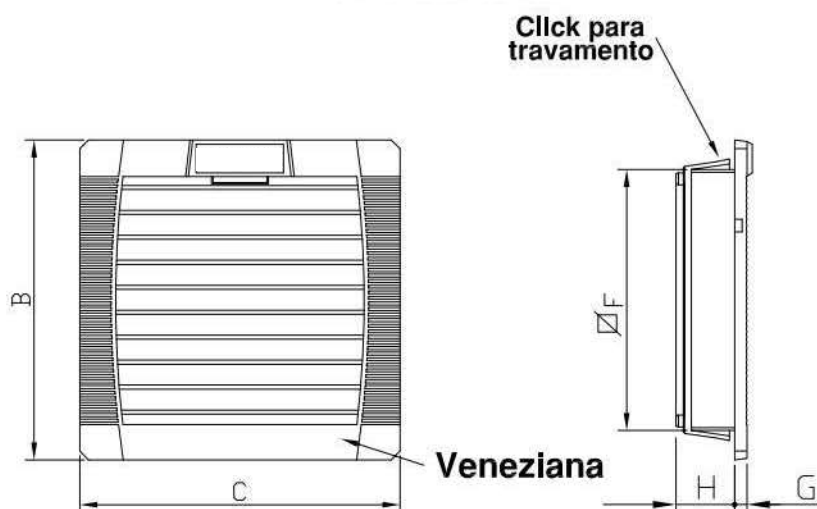

Conj. Filtrante para painéis Q204

FOTO ILUSTRATIVA

Características Físicas

Filtro substituível: Poliéster 170x170x10mm para Q204

Veneziana removível: injetada em ABS (UL94V0) na cor cinza RAL7035

Grau de proteção: IP54

DIMENSÕES

RECORTE DE FIXAÇÃO

Modelo	Dimensões						
	B	C	F	G	H	I	J
Q204	202	202	175	6	28	177	177

Todos os valores registrados neste folheto estão sujeitos a alterações sob critério do fabricante sem prévio aviso.