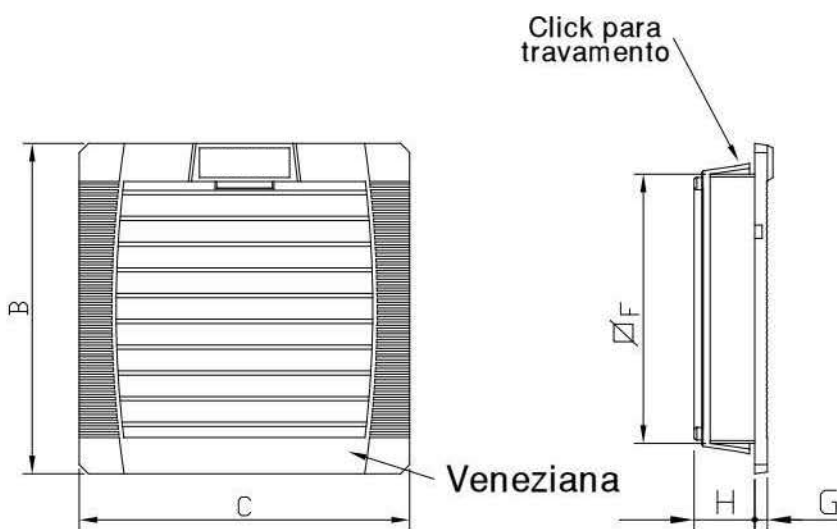

**Conj. Filtrante  
para painéis  
Q255**

FOTO ILUSTRATIVA

**Características Físicas**

**Filtro substituível:** Poliéster 216x216x10mm para Q255

**Veneziana removível:** injetada em ABS (UL94V0) na cor cinza RAL7035

**DIMENSÕES**

**RECORTE DE FIXAÇÃO**

Modelo	Dimensões						
	B	C	F	G	H	I	J
Q255	252	252	222	6	30,5	223	223

Todos os valores registrados neste folheto estão sujeitos a alterações sob critério do fabricante sem prévio aviso.