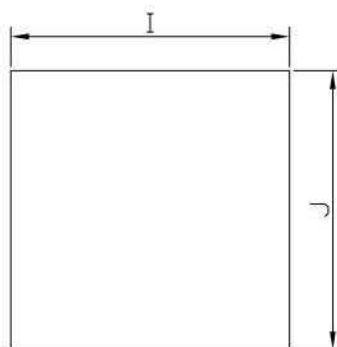

**Conj. Filtrante  
para painéis  
Q255**

FOTO ILUSTRATIVA

**Características Físicas**

**Filtro substituível:** Poliéster 216x216x10mm para Q255

**Veneziana removível:** injetada em ABS (UL94V0) na cor cinza RAL7035

**DIMENSÕES**

**RECORTE DE FIXAÇÃO**

Modelo	Dimensões						
	B	C	F	G	H	I	J
Q255	252	252	222	6	30,5	223	223

Todos os valores registrados neste folheto estão sujeitos a alterações sob critério do fabricante sem prévio aviso.