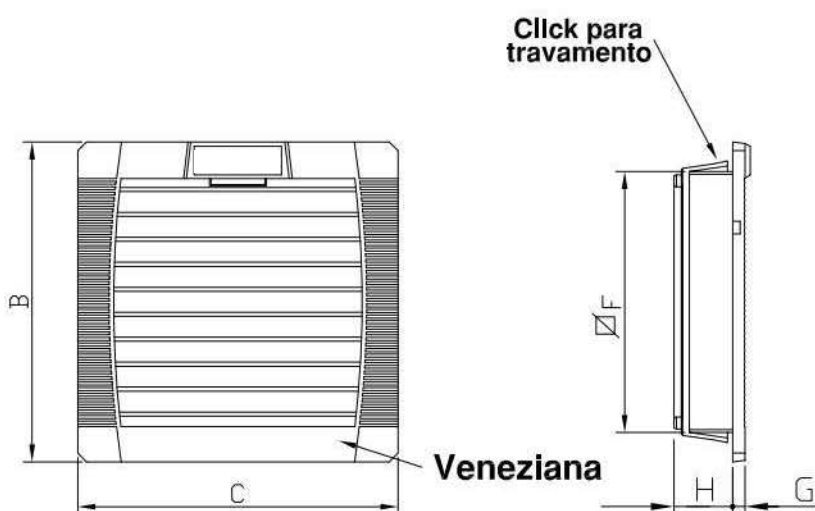

**Conj. Filtrante  
para painéis  
Q110**

FOTO ILUSTRATIVA

**Características Físicas**

**Filtro substituível:** Poliéster 86x86x10mm para Q110

**Veneziana removível:** injetada em ABS (UL94V0) na cor cinza RAL7035

**DIMENSÕES**

**RECORTE DE FIXAÇÃO**

Modelo	Dimensões						
	B	C	F	G	H	I	J
Q110	109	109	90	4	18	92	92

Todos os valores registrados neste folheto estão sujeitos a alterações sob critério do fabricante sem prévio aviso.