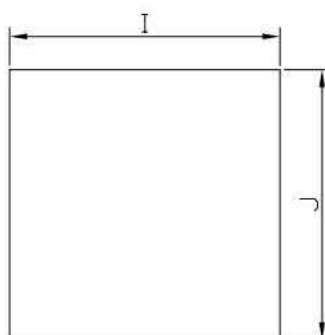

**Conj. Filtrante  
para painéis  
Q110**

FOTO ILUSTRATIVA

**Características Físicas**

**Filtro substituível:** Poliéster 86x86x10mm para Q110

**Veneziana removível:** injetada em ABS (UL94V0) na cor cinza RAL7035

**DIMENSÕES**

**RECORTE DE FIXAÇÃO**

Modelo	Dimensões						
	B	C	F	G	H	I	J
Q110	109	109	90	4	18	92	92

Todos os valores registrados neste folheto estão sujeitos a alterações sob critério do fabricante sem prévio aviso.