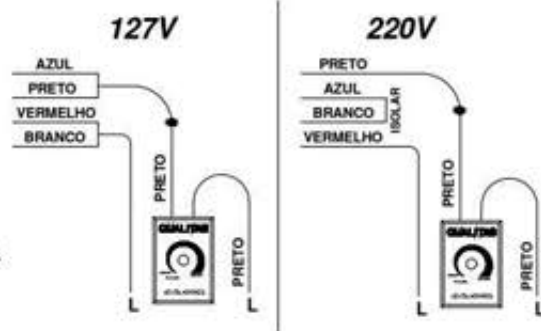

**Exaustor
EQ200M2 INOX**

OBS. DESENHOS ILUSTRATIVOS

**CURVA CARACTERÍSTICA
(20°C/760 mm Hg)**

ESQUEMA DE LIGAÇÃO

**ESQUEMA DE LIGAÇÃO
COM CHAVE DE CONTROLE**

Todos os valores registrados neste folheto estão sujeitos a alterações sob critério do fabricante sem prévio aviso.