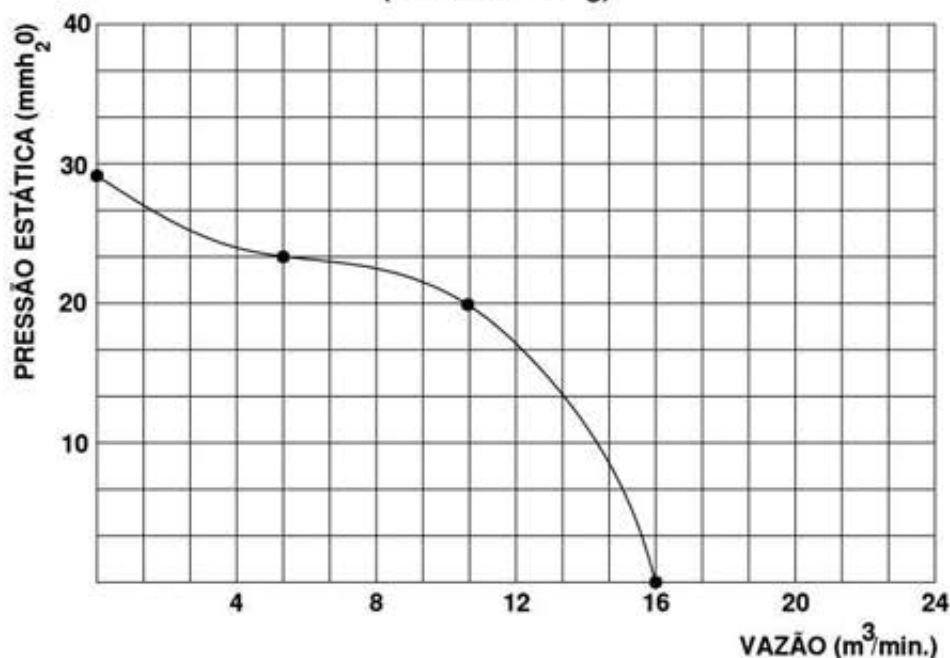

**Exaustor
EQ200M2 INOX**

OBS. DESENHOS ILUSTRATIVOS

**CURVA CARACTERÍSTICA
(20°C/760 mm Hg)**

ESQUEMA DE LIGAÇÃO

**ESQUEMA DE LIGAÇÃO
COM CHAVE DE CONTROLE**

Todos os valores registrados neste folheto estão sujeitos a alterações sob critério do fabricante sem prévio aviso.