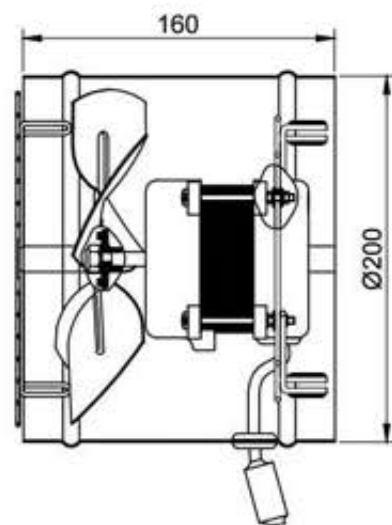

**Exaustor
EQ200M2 INOX**

OBS. DESENHOS ILUSTRATIVOS

**CURVA CARACTERÍSTICA
(20°C/760 mm Hg)**

ESQUEMA DE LIGAÇÃO

**ESQUEMA DE LIGAÇÃO
COM CHAVE DE CONTROLE**

Todos os valores registrados neste folheto estão sujeitos a alterações sob critério do fabricante sem prévio aviso.