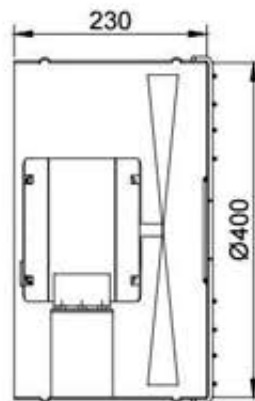

Exaustor EQ400 T4 INOX

OBS. DESENHOS ILUSTRATIVOS

CURVA CARACTERÍSTICA
(20°C/760 mm Hg)

Esquema de Ligação

OBS: PARA INVERTER A ROTAÇÃO TROCAR UMA FASE DE ALIMENTAÇÃO

Todos os valores registrados neste folheto estão sujeitos a alterações sob critério do fabricante sem prévio aviso.