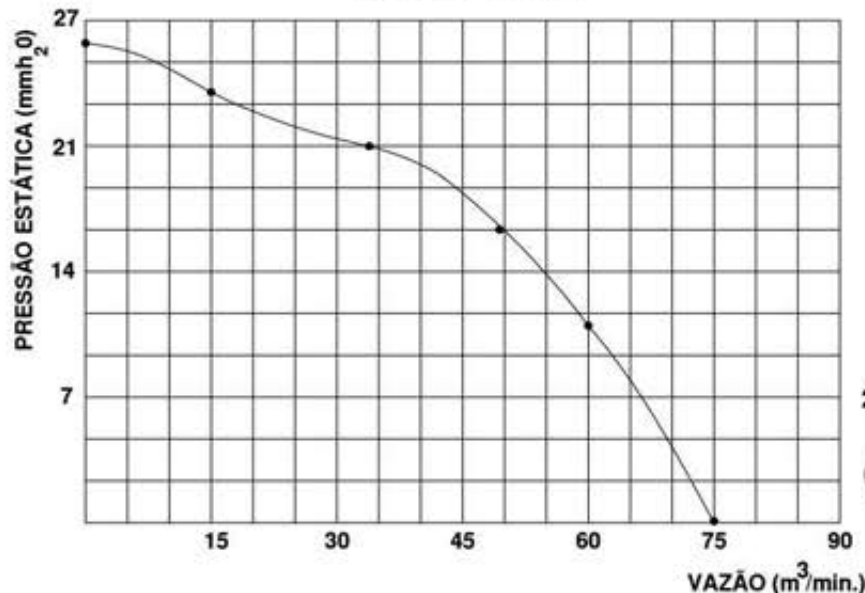

Exaustor EQ400 T4 INOX

OBS. DESENHOS ILUSTRATIVOS

CURVA CARACTERÍSTICA
(20°C/760 mm Hg)

Esquema de Ligação

OBS: PARA INVERTER A ROTAÇÃO TROCAR UMA FASE DE ALIMENTAÇÃO

Todos os valores registrados neste folheto estão sujeitos a alterações sob critério do fabricante sem prévio aviso.