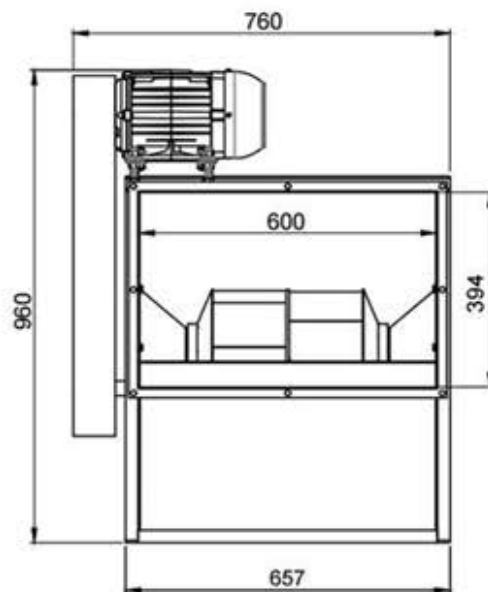

Ventilador Centrífugo VCQ2T4 Dupla Aspiração

OBS. FOTO E DESENHOS ILUSTRATIVOS

CURVA CARACTERÍSTICA
(20°C/760 mm Hg)

ESQUEMA DE LIGAÇÃO
VIDE PLAQUETA DO MOTOR

Todos os valores registrados neste folheto estão sujeitos a alterações sob critério do fabricante sem prévio aviso.