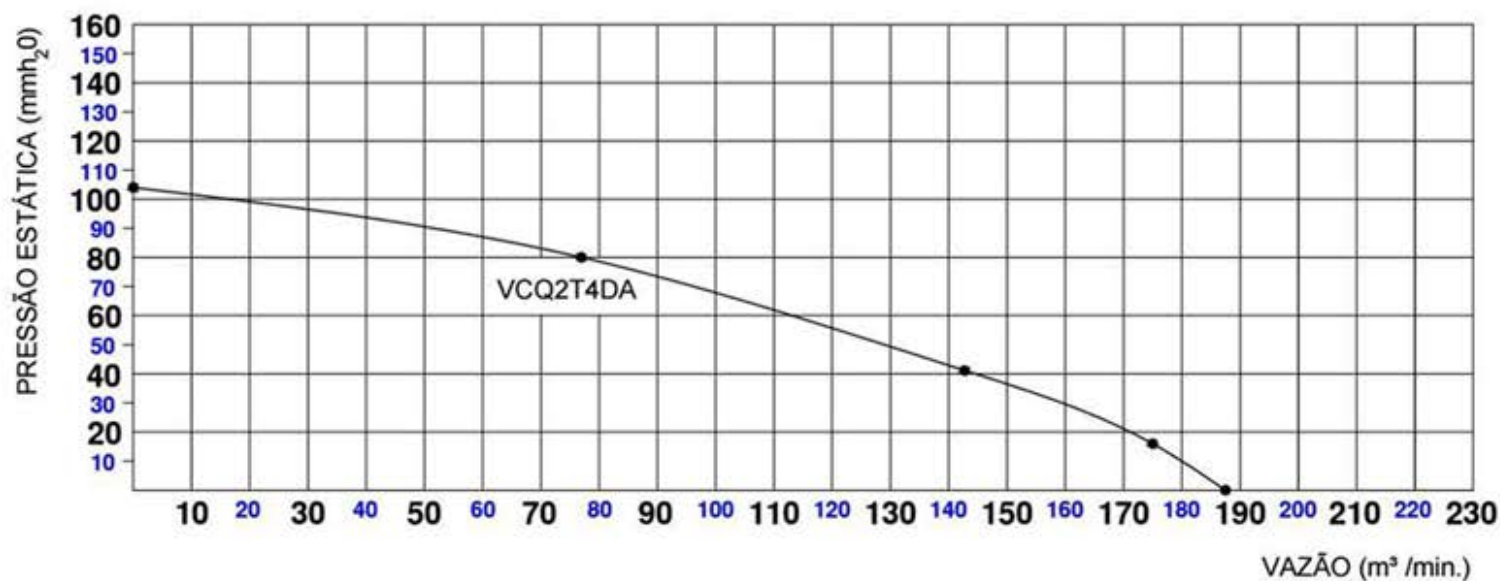

Ventilador Centrífugo VCQ2T4 Dupla Aspiração

OBS. FOTO E DESENHOS ILUSTRATIVOS

CURVA CARACTERÍSTICA
(20°C/760 mm Hg)

ESQUEMA DE LIGAÇÃO
VIDE PLAQUETA DO MOTOR

Todos os valores registrados neste folheto estão sujeitos a alterações sob critério do fabricante sem prévio aviso.