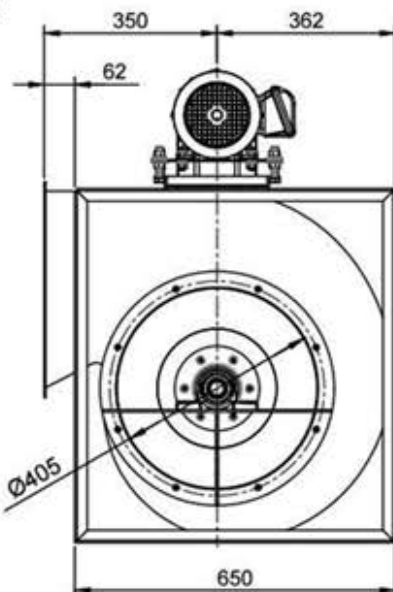

Ventilador Centrífugo VCQ2T4 Dupla Aspiração

OBS. FOTO E DESENHOS ILUSTRATIVOS

CURVA CARACTERÍSTICA
(20°C/760 mm Hg)

ESQUEMA DE LIGAÇÃO
VIDE PLAQUETA DO MOTOR

Todos os valores registrados neste folheto estão sujeitos a alterações sob critério do fabricante sem prévio aviso.