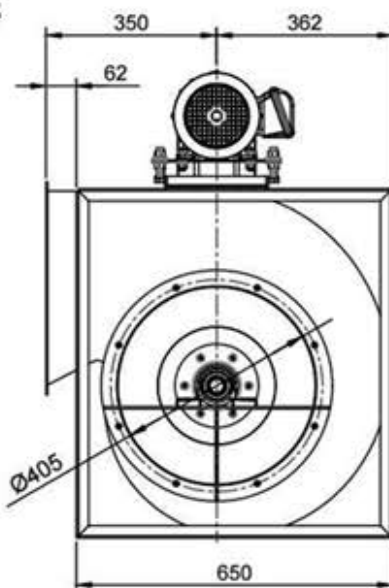

Ventilador Centrífugo VCQ3T4 Dupla Aspiração

OBS. FOTO E DESENHOS ILUSTRATIVOS

CURVA CARACTERÍSTICA
(20°C/760 mm Hg)

ESQUEMA DE LIGAÇÃO
VIDE PLAQUETA DO MOTOR

Todos os valores registrados neste folheto estão sujeitos a alterações sob critério do fabricante sem prévio aviso.