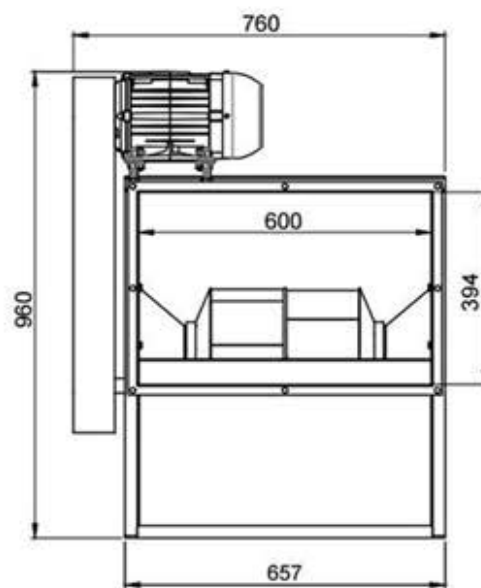

Ventilador Centrífugo VCQ3T4 Dupla Aspiração

OBS. FOTO E DESENHOS ILUSTRATIVOS

CURVA CARACTERÍSTICA
(20°C/760 mm Hg)

ESQUEMA DE LIGAÇÃO
VIDE PLAQUETA DO MOTOR

Todos os valores registrados neste folheto estão sujeitos a alterações sob critério do fabricante sem prévio aviso.