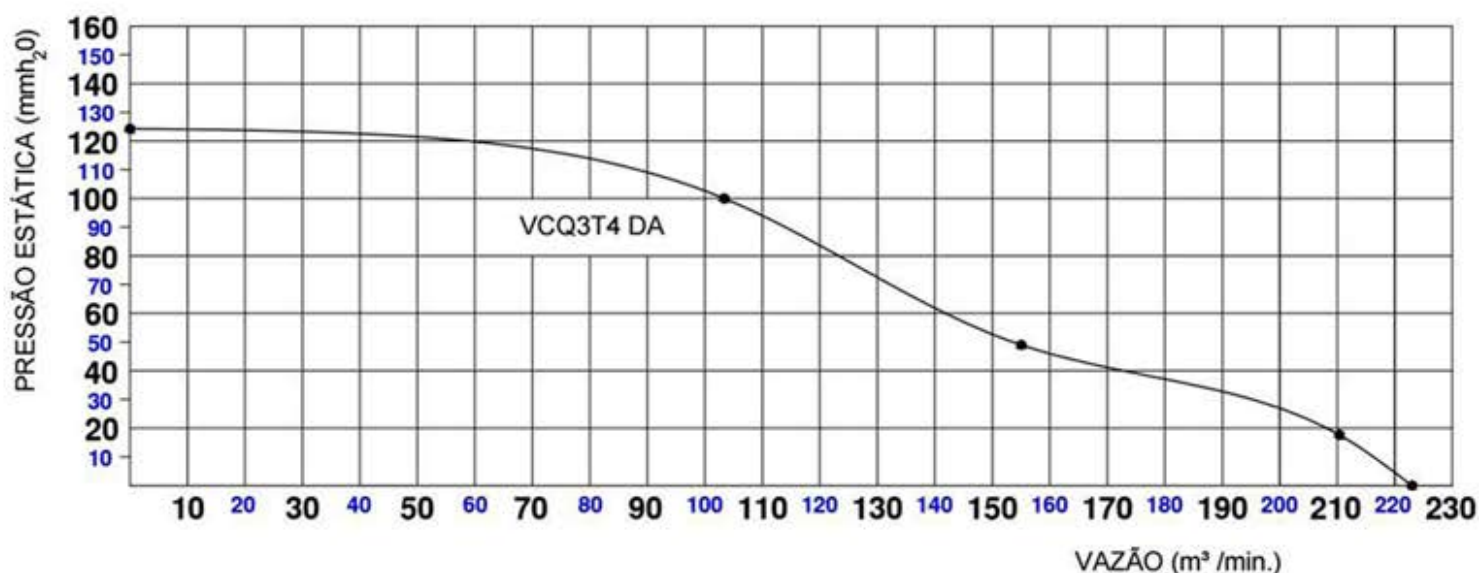

Ventilador Centrífugo VCQ3T4 Dupla Aspiração

OBS. FOTO E DESENHOS ILUSTRATIVOS

CURVA CARACTERÍSTICA
(20°C/760 mm Hg)

ESQUEMA DE LIGAÇÃO
VIDE PLAQUETA DO MOTOR

Todos os valores registrados neste folheto estão sujeitos a alterações sob critério do fabricante sem prévio aviso.